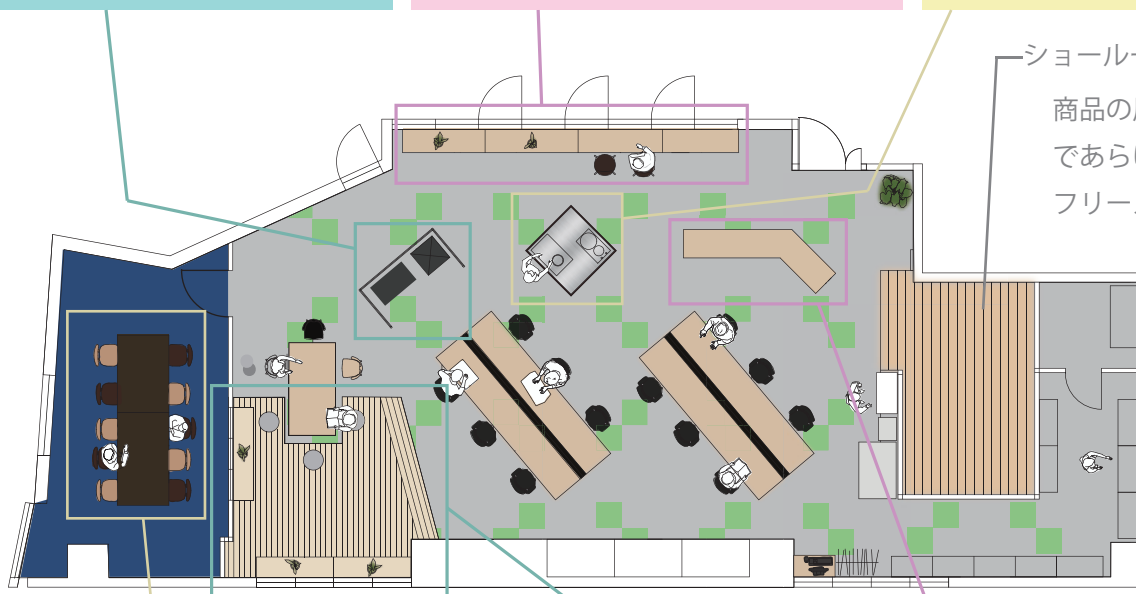

VENICHU NAGOYA

～暮らすように働く～

キッチンでコーヒーを入れて、小上がりや窓際のカウンターなど好きな場所で仕事ができる
まるで住宅を彷彿させるオフィス。家具は木目を基調とし、明るいトーンの淡い色を使うこ
とで家のような居心地の良い空間になりました。

木目同調の彫の深さを持つ
パーティションパネルのシートは
欧州トップシェアの「LENOLIT」製

ちょっとした作業や休憩ができる
造作のカウンター付き収納棚

スタッフが自然と集まり会話が弾む
YAJIMA のコミュニケーションキッチン

ショールーム兼打合せコーナー
商品の展示から打合せま
であらゆることに使える
フリースペース

ウォールナットやネイビーの落ち着
いた色で組み合わせた集中力が増す
会議室

SSD 球磨杉を使用した小上がりリス
ペースになっており、靴を脱いで
くつろげる休憩場所に

入ってすぐにあるカウンター
事務所側はプリンター収納やゴミス
テーションなど機能的